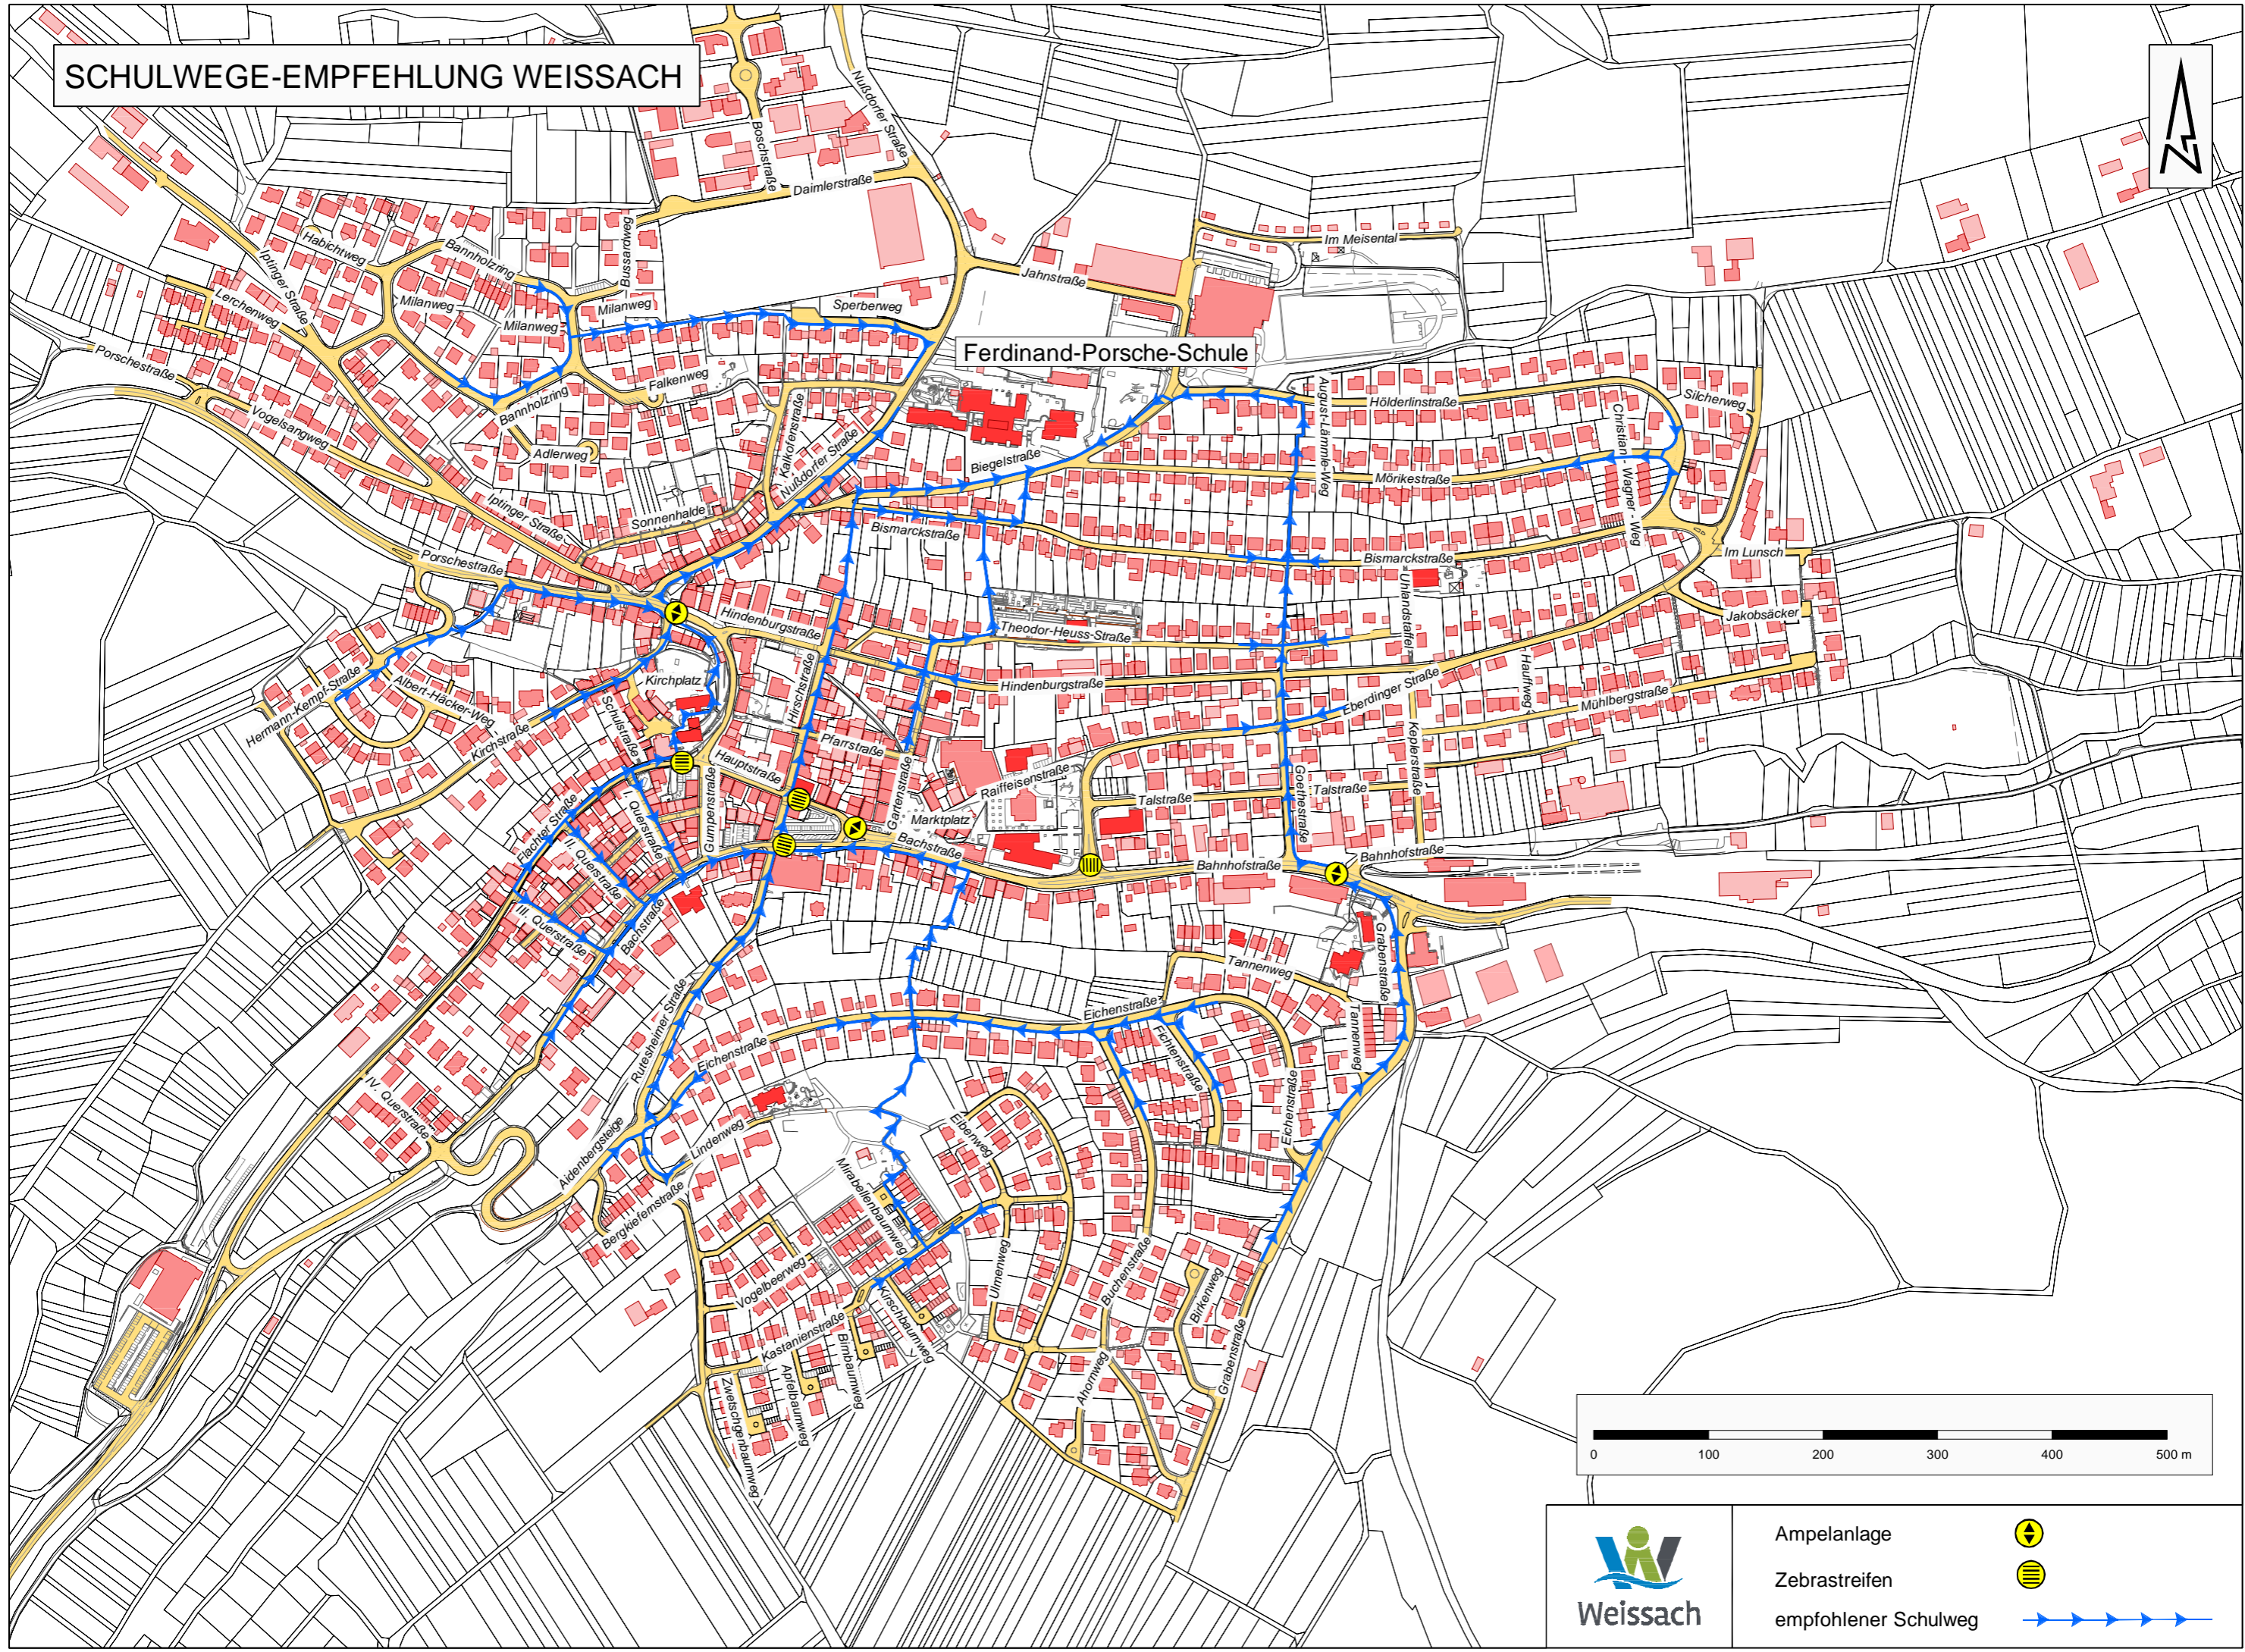

# SCHULWEGE-EMPFEHLUNG WEISSACH

Ferdinand-Porsche-Schule

	Ampelanlage	
	Zebrastrifen	
	empfohlener Schulweg	